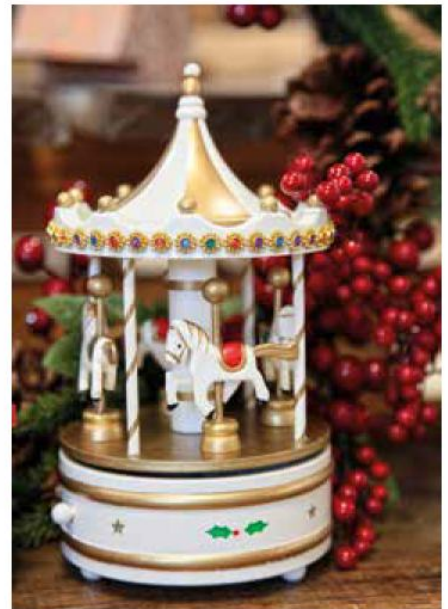

Carillon legno grammofono assortiti cm12x12h17

Art 6111850000

Carillon legno trenino cm16,5x10h15

Art 6108770000

Decorazione albero carillon legno rossocmø14,5h26

Art 6108760000

Decorazione albero carillon legno verdecø16h29