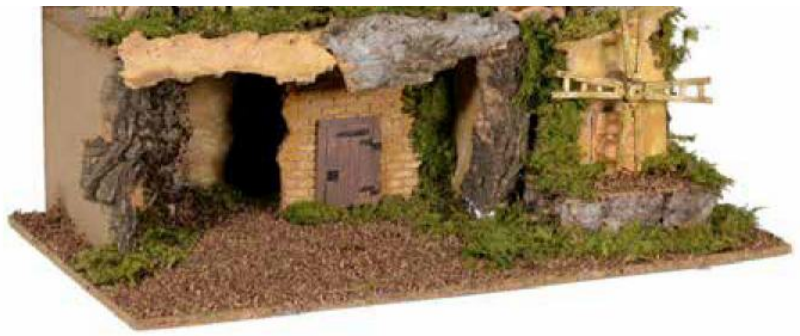

Art 6070910000

Presepe con case,luci e mulino a vento
cm58x34h39