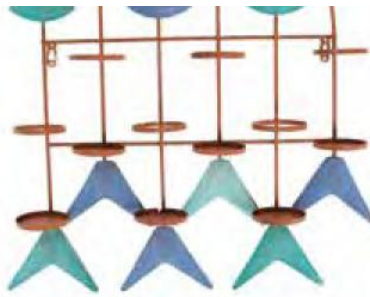

Art 5131090000

Quadro legno mare barca crema cm59x45x5

Art 5121240000

Portabottiglie mare metallo legno 5p balene cm73,7x14h37,5

Art 5121150000

Portabottiglie mare metallo legno 4p bianco pesce
cm26,7x10,8h97,8