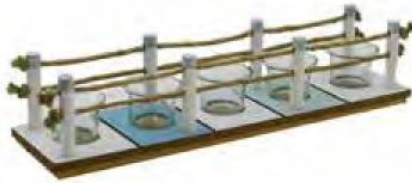

Art 5103170000
Vassoio mare legno 1-2 c/corda rettangolare
cm39x29h10,5

Art 5103230000
Portacandele mare legno rettangolare
5pcm45x11h10

Art 5103180000
Appendino mare legno 2 posti barca pesce 2 assortiti
cm18,5x15,5x4,5

Art 5101890000
Targhetta mare legno bianco/azzurro welcome
cm45,5x17x2,5

Art 5101280000
Portalettere mare legno bianco/azzurro barca
cm15,5x6,5h28,5