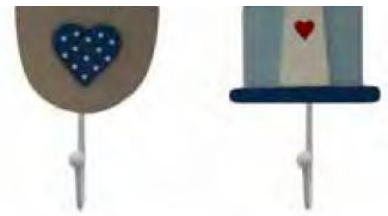

Art 5103590000

Appendino mare legno 1 posto barca casetta 2 assortiti cm9,5x22x4,5