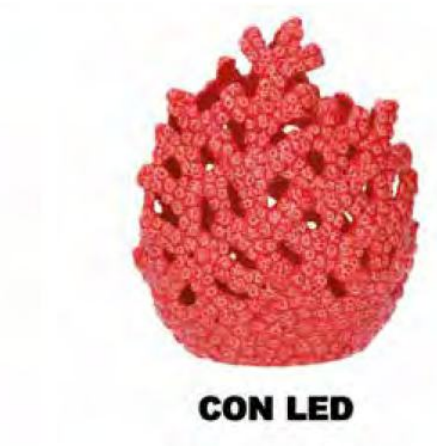

CON LED

Art 5130060000

Corallo ceramica mare con led rosso cm17,8x11,4h21