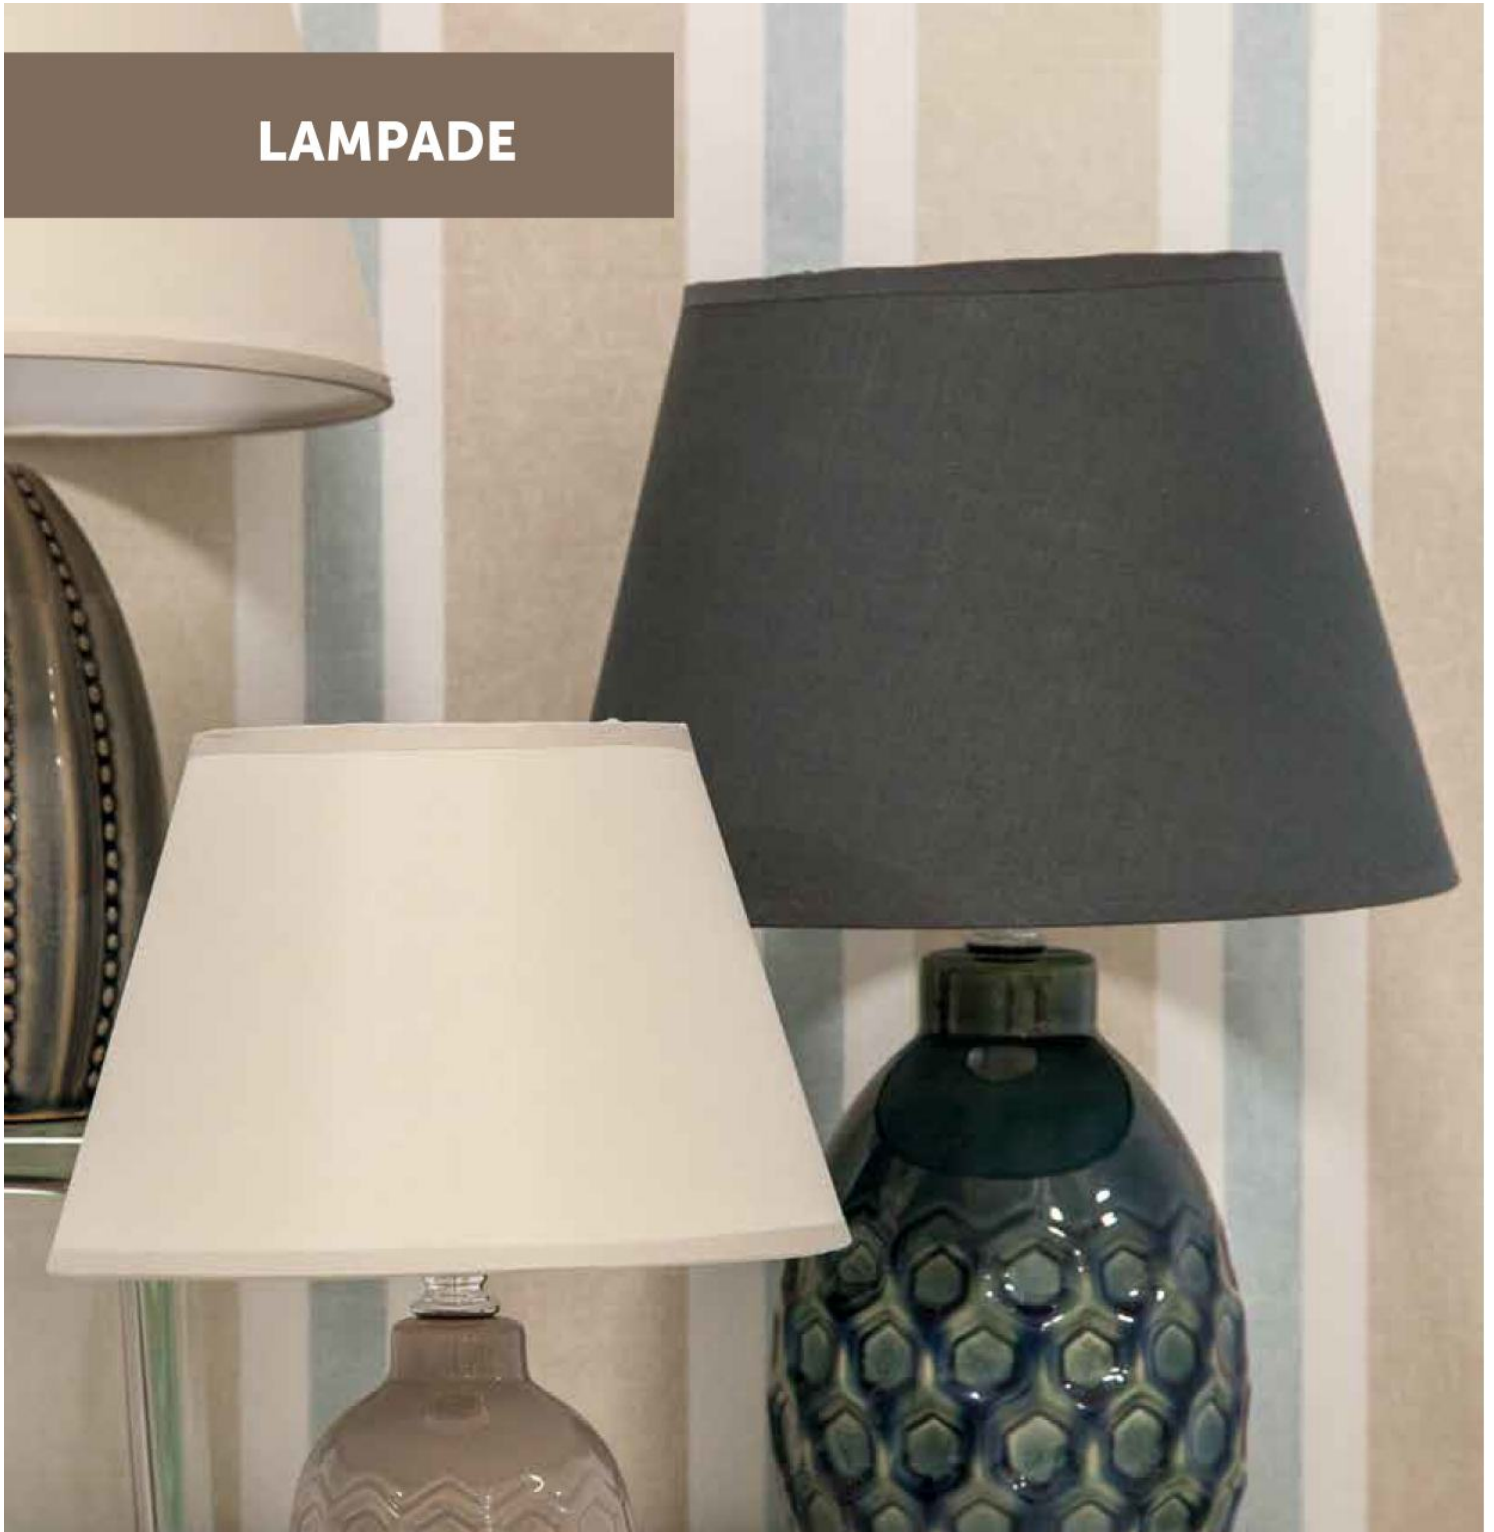

Art. 3405470000

PORTARIVISTE TESSUTO CREMA E
MARRONE CM34X19H17,5/23

8 054248 601170

Art. 3405530000

PORTARIVISTE TESSUTO CREMA E
MARRONE C/MANICO
CM37X25H9/22,5

8 054248 601231

LAMPADE