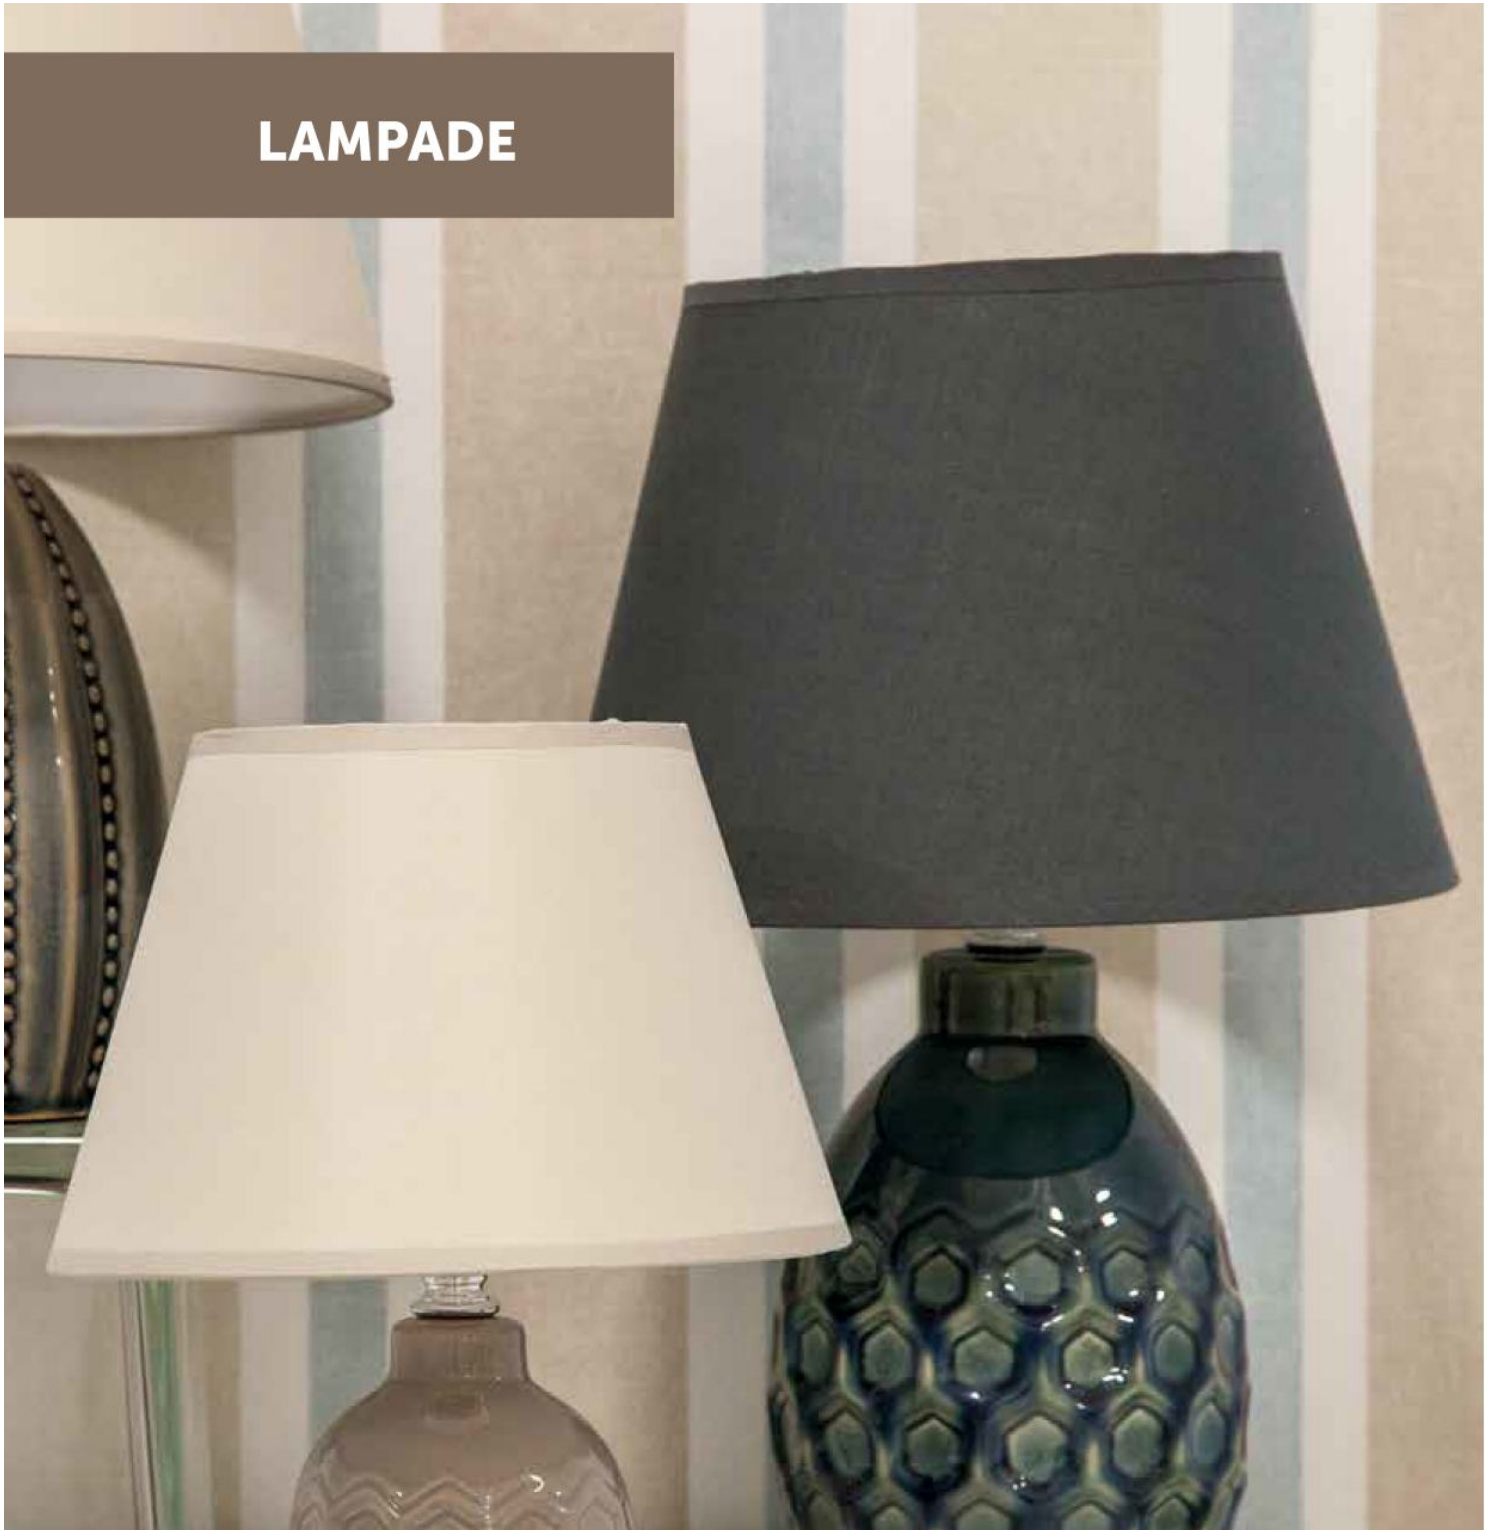

Art. 3405470000

PORTARIVISTE TESSUTO CREMA E
MARRONE CM34X19H17,5/23

8 054248 601170

Art. 3405530000

PORTARIVISTE TESSUTO CREMA E
MARRONE C/MANICO
CM37X25H9/22,5

8 054248 601231

LAMPADE