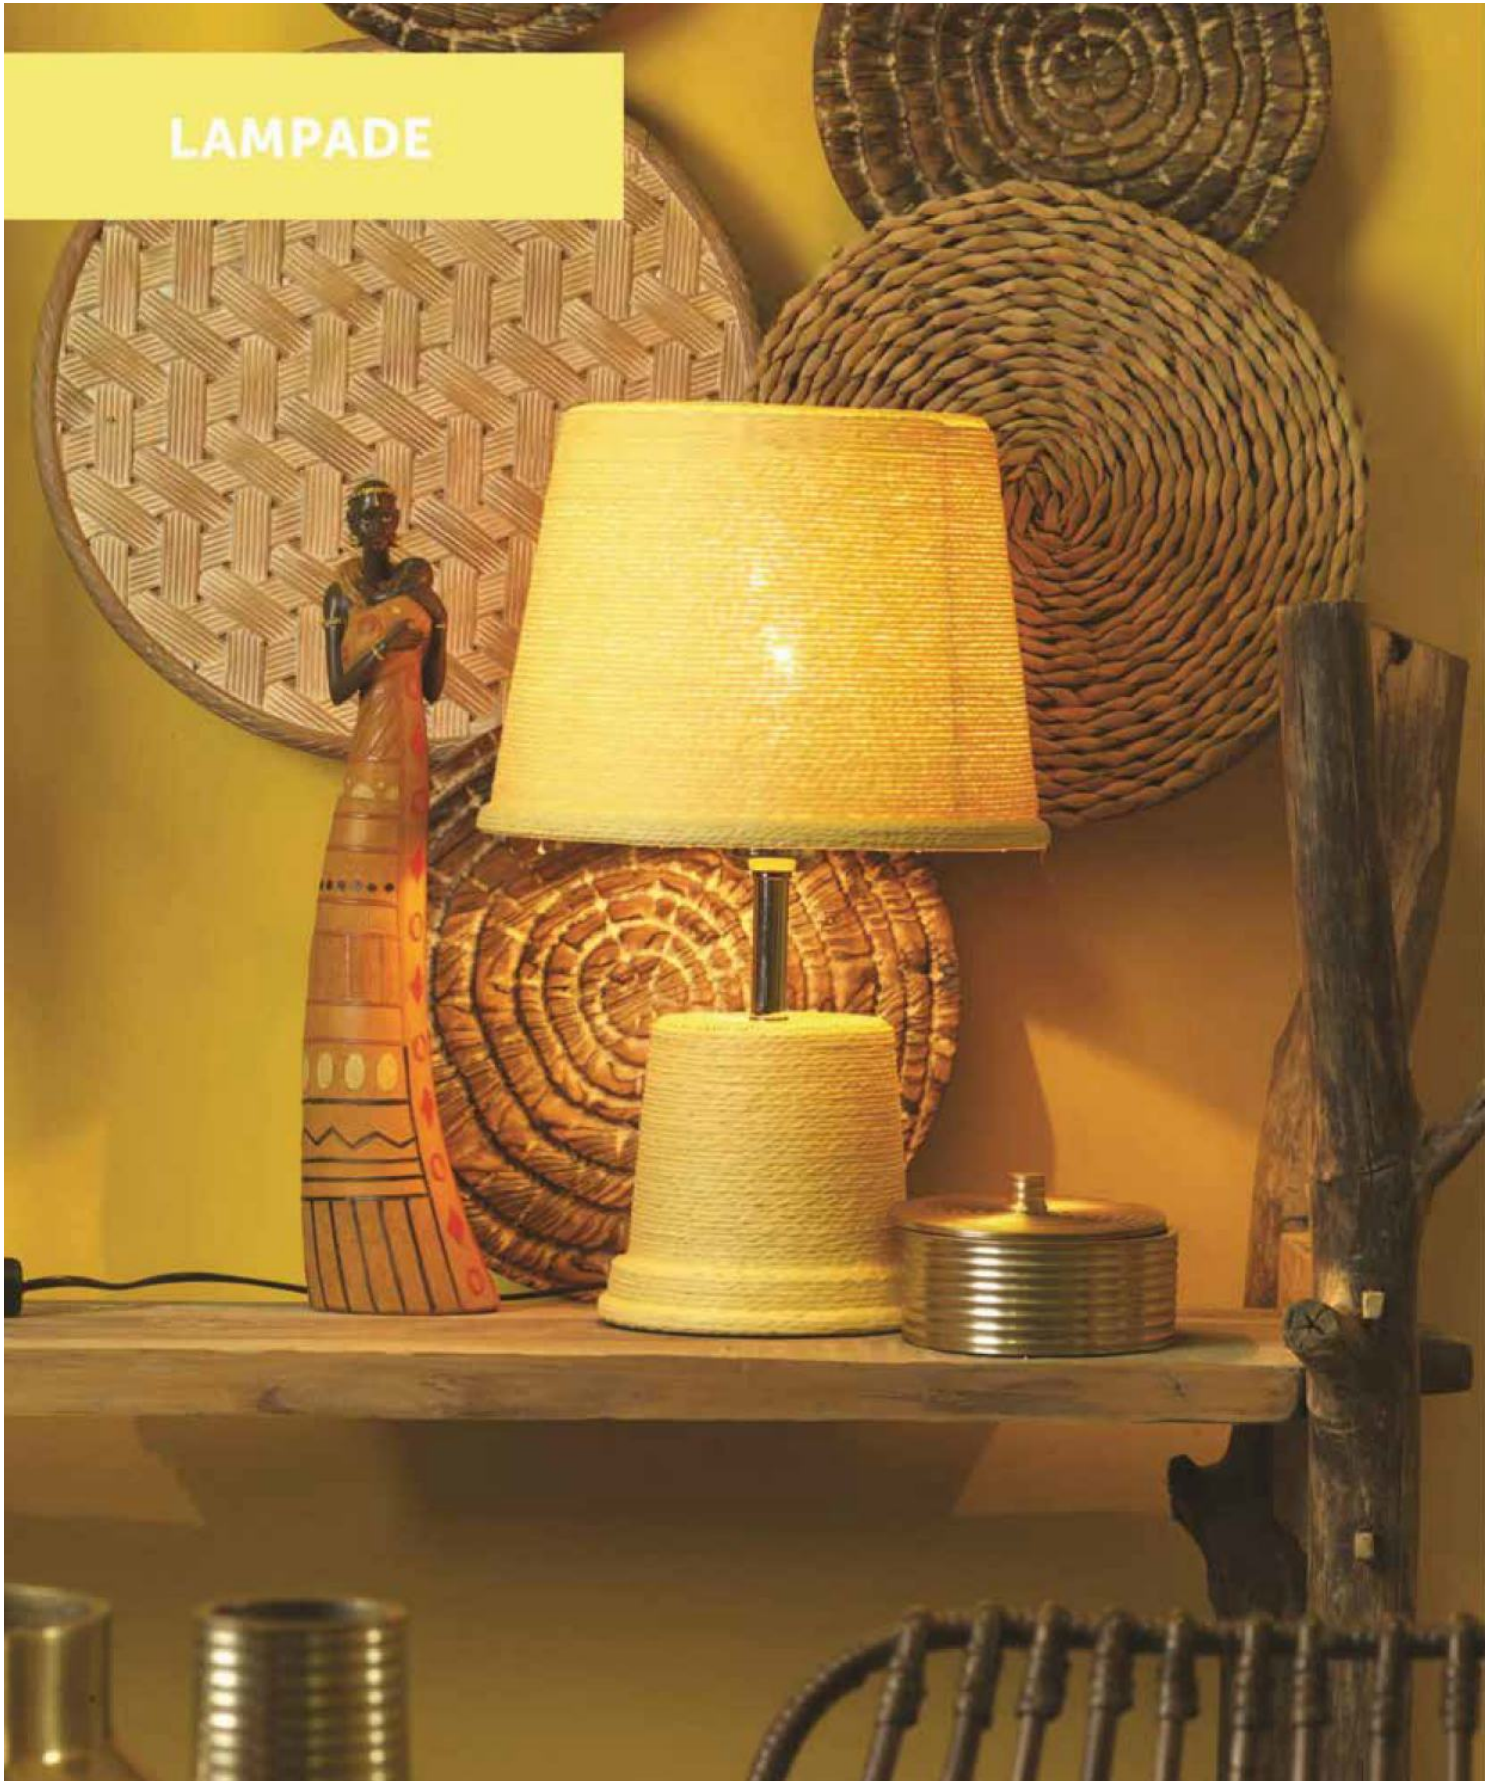

Lanternia ceramica verde tondo
ø12h23

8 054248 737817

Art. 3722130000

Lanternia ceramica verde tondo

Art. 3722080000

Lanternia ceramica bianco tondo

LAMPADE

Art. 3723800000