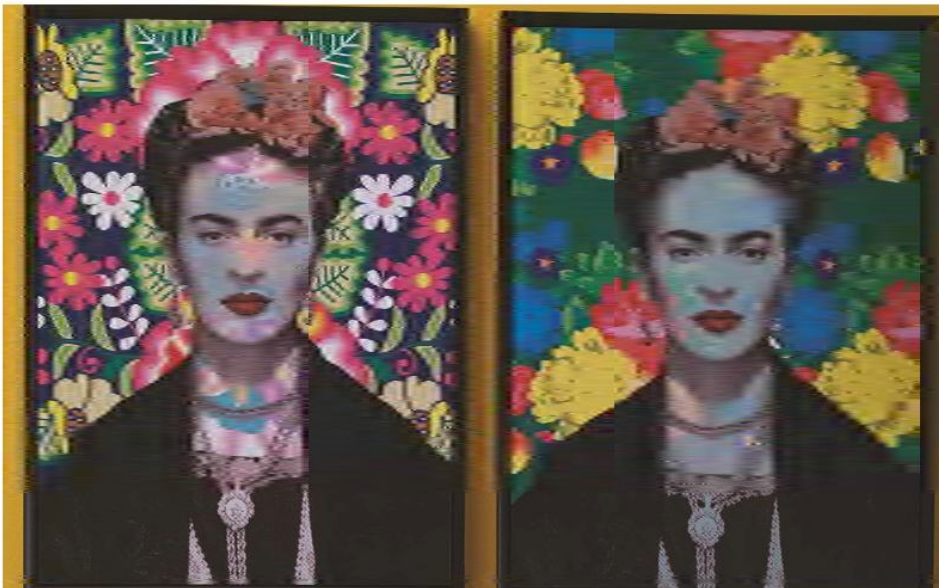

Portacandele frida ceramica 1 posto giallo tondo cmø10h6

8 054248 766763

Art. 4615470000

Quadro legno frida cm50x70x2,7

8 054248 751431

Art. 4615480000

Quadro legno frida fiori 2 assortiti cm45x60x3,5

8 054248 751448