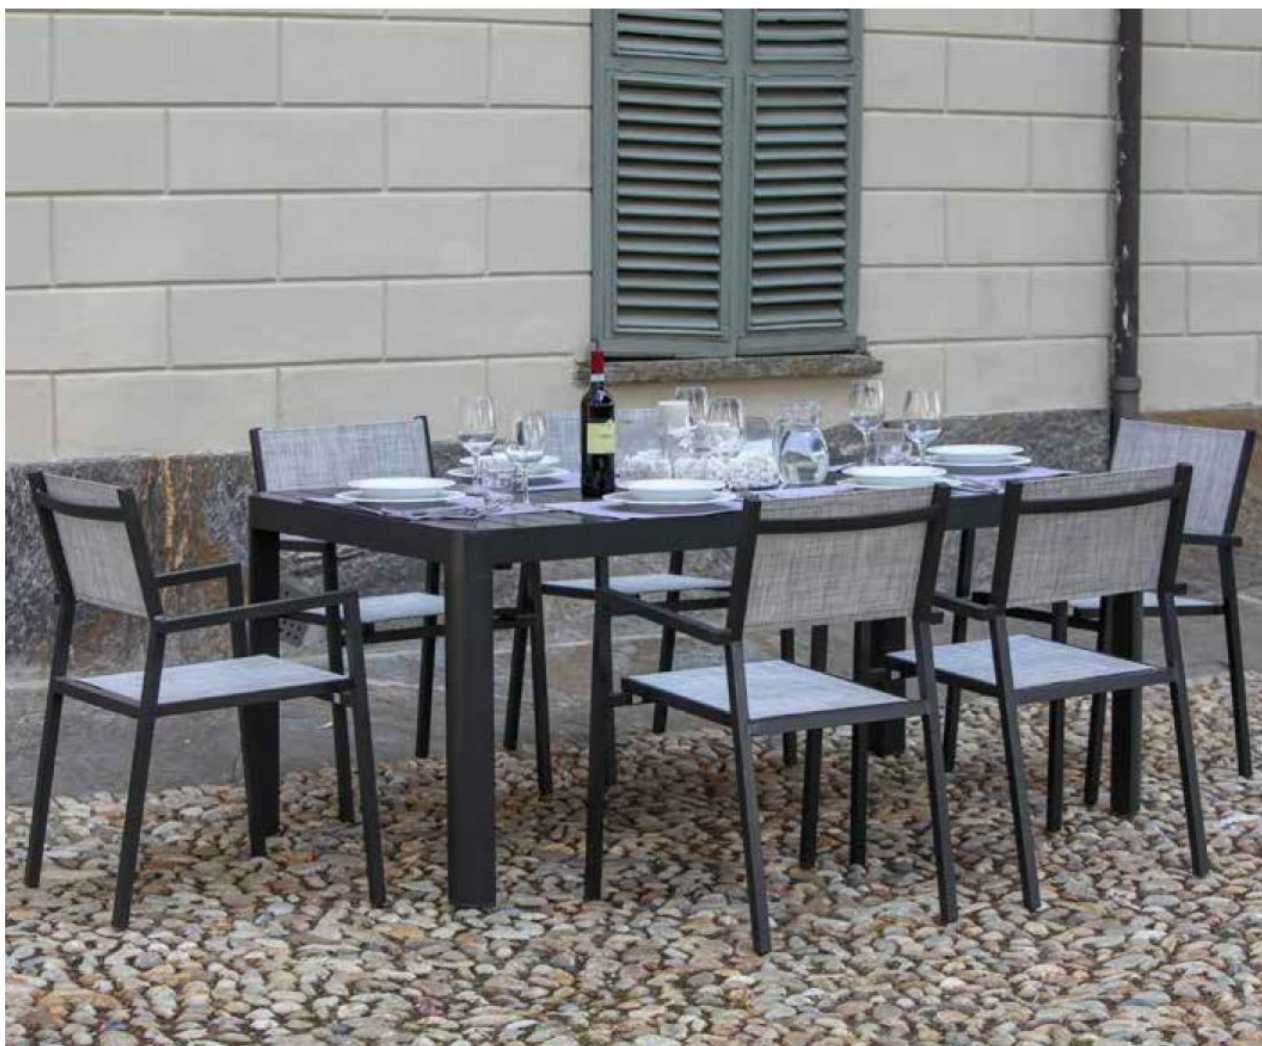

CLEVELAND

6451110000

Tavolo alluminio Cleveland antracite allungabile
cm 180/240x100 - h 75

8'054248'638237

6451090000

Poltrona alluminio textilene Cleveland antracite
cm 55x56 - h 86

Seduta e sedile di textilene spessore 2x1
Poltrona impilabile

8'054248'638213