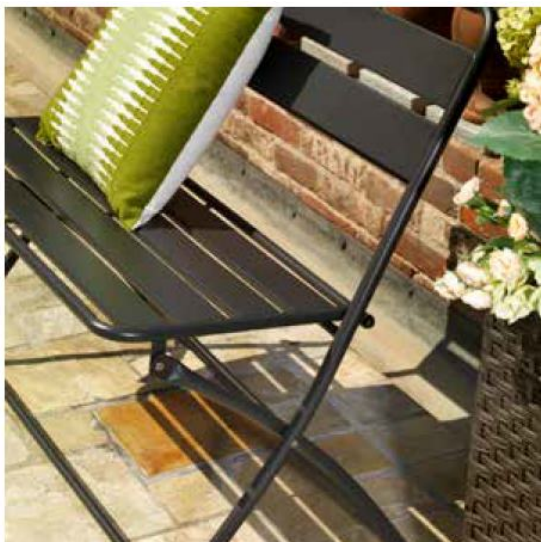

6454810000

Panca ferro Rovigo antracite

6457000000

Panca ferro Rovigo bianco
cm 94x51 - h 86

94

PESARO