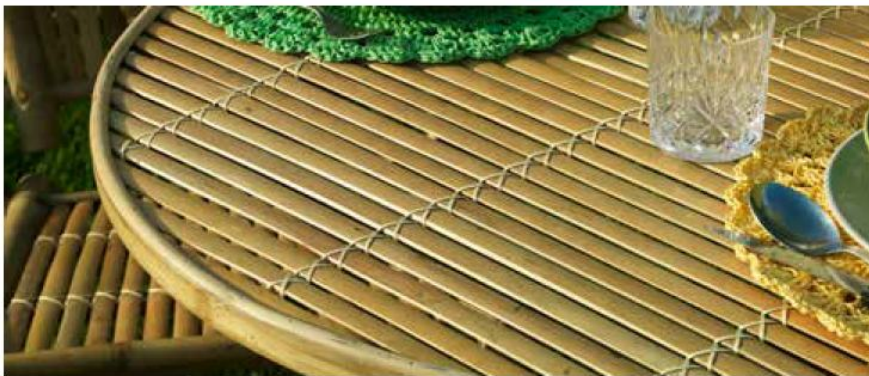

Struttura portante in canna di bambù
Piano tavolo in canna spaccata

2612880000

Tavolo bambù Macao naturale tondo
cm ø 90 - h 76

2612870000

Sedia bambù Macao naturale
cm 58x55 - h 45/99

205

MACAO