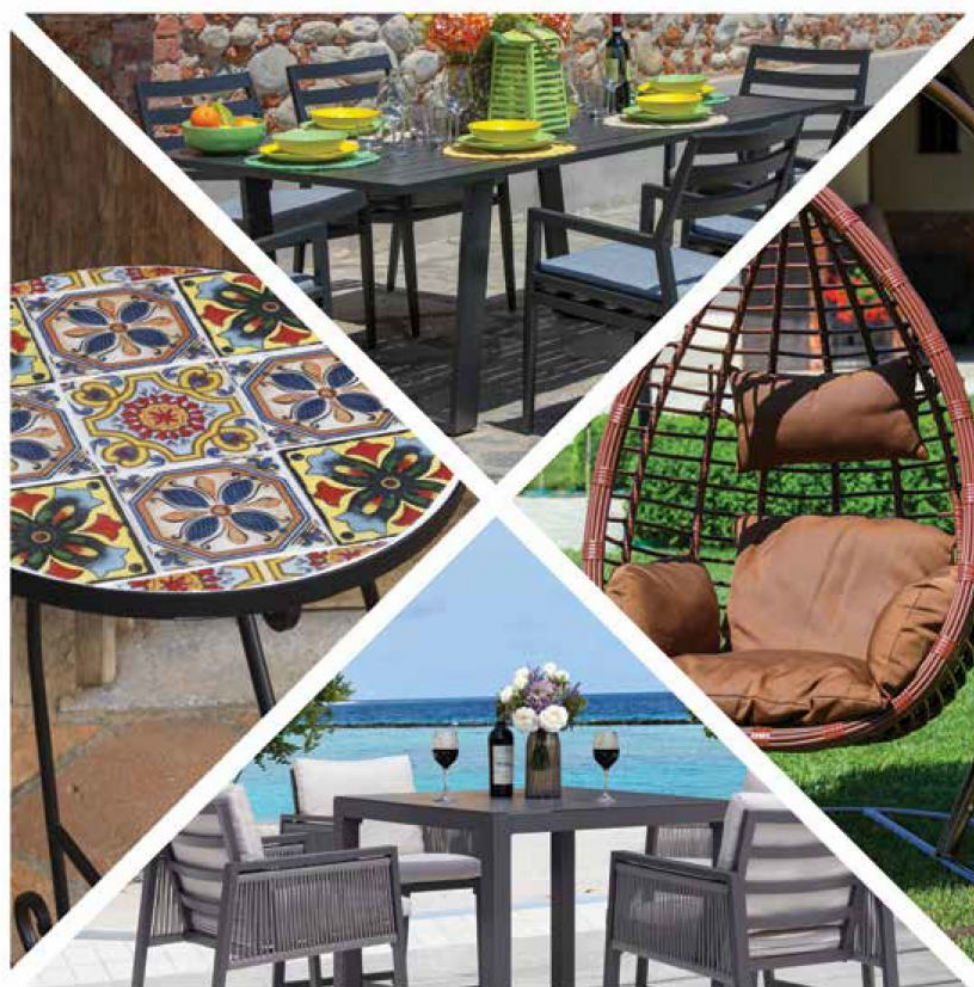

ARREDO GIARDINO

Collezione 2021

VACCHETTI
ARREDI SENZA CONFINE

INDICE

l'ALLUMINIO	2	il LEGNO	168
CLEVELAND	4	NANCHINO	170
BOISE	17	le FIBRE NATURALI	186
BOSTON	18	ROYMER	188
ARLINGTON	25	KARIBA	189
WICHITA	26	MANILA	190
IRVINE	28	TEMPO • ALOVERA	192
EL PASO	34	SEUL	193
TACOMA	42	OSAKA	194
RIVERSIDE	44	KELE • MANDOLINO	196
BUFFALO	48	LUCREZIA	197
SEATTLE	50	ISTANBUL	198
LANCASTER	52	NAGANO	200
l'ALLUMINIO PRESSOFUSO	54	DALIAN	201
SIRACUSA	55	MACAO	202
MARYLAND	56	il DONDOLO	214
VOLTERRA	58	INDIANA	216
PARMA	59	KENTUCKY	217
VERONA	60	DALAWARE	218
il FERRO	62	MISSOURI	219
PAVIA	64	CLINTON	220
RAGUSA	66	LINCOLN	223
OLD	74	DENTON	224
MIGAL • RONNA • CRETA • IVREA • AUSTIN	80	RENTON	225
IVREA	82	RIALTO	226
SPOKANE	84	ROSEVILLE	227
DUBAI	86	BASI E TOP TAVOLI BAR	228
RIMINI	87	l' OMBRELLONE	232
LUCCA	88	MONTANA	234
ROVIGO	90	NEW MICHIGAN	236
PESARO	95	FLORIDA	238
TARANTO	96	ELMIRA	239
BISTRÓ	98	NEW JERSEY	240
DAYTONA	99	HAWAII • MINNESOTA	241
il MOSAICO	100	MICHIGAN	242
TRAPANI	102	BISMARCK	244
BRINDISI	104	LUTHER	245
CAGLIARI	105	VELE	246
URBINO	106	BASI OMBRELLONI	248
TRIESTE	107	il GAZEBO	250
MESSINA	108	MAINE	252
SORRENTO	109	DALLAS	254
le FIBRE SINTETICHE	118	TEXAS	255
RENTON	120	LOUISIANA	256
VISALIA	122	COLORADO	257
RIVERDALE	124	DAKOTA	258
SPARKS	129	RICCIOLI	259
JACKSON	130	NEW YORK	260
BALTIMORA	134	GEORGIA	261
EVERETT	148	ARIZONA • LAYTON	262
DALTON	150	NEBRASKA	263
ATLANTA	151	MILWAUKEE	264
ADILA	152	TENESEE	265
il SALOTTO IN KIT	160	TENDA DA SOLE	266
LAREDO	162	TENDA LATERALE	268
DETROIT	164	COVER	269
DURANGO	165		
OREGON	166		
AMALIA	167		