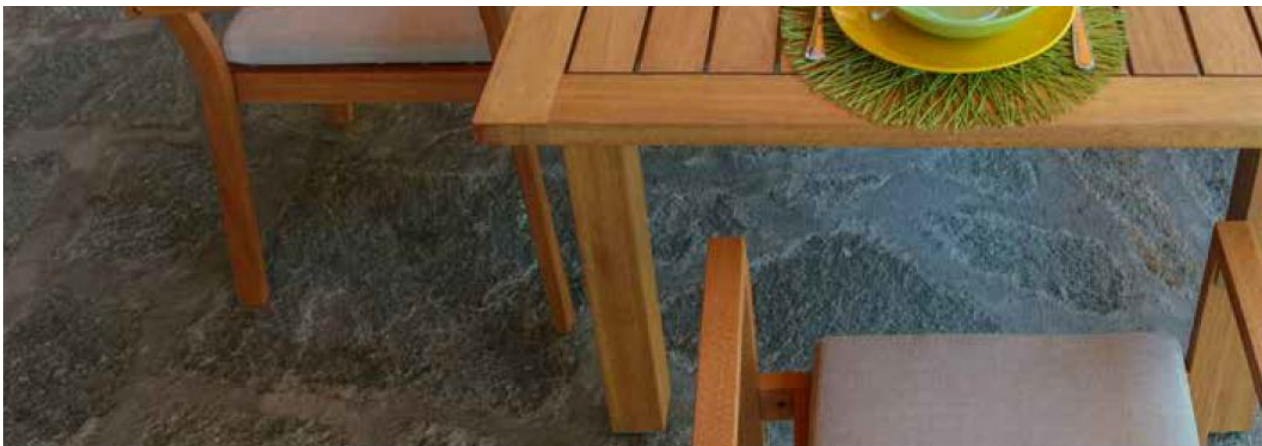

182

NANCHINO

Tavolo allungabile
Realizzato in legno di Eucalipto Sud Africano (FSC)
Top spessore cm 3

7403500000

Tavolo legno Nanchino
cm 278/208x99 - h76

8'054248'638848

7403580000

Tavolo legno Nanchino
cm 182/246x100 - h 74,5

8'054248'675195

7403590000