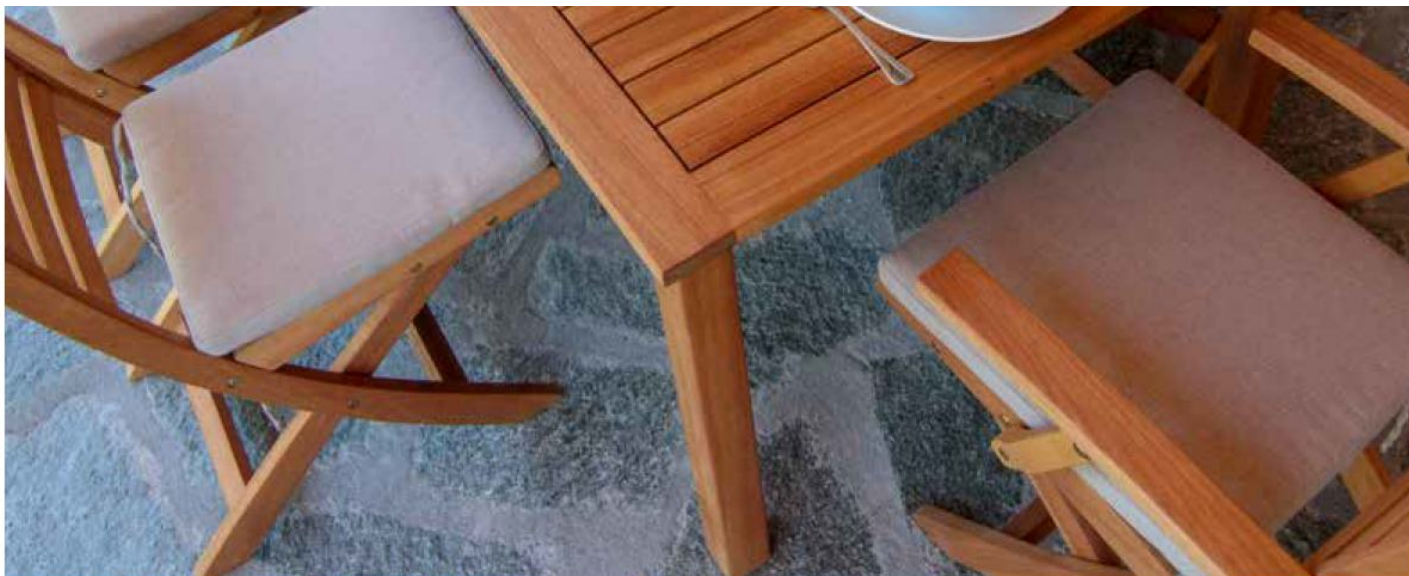

180

NANCHINO

Realizzato in legno di Eucalipto Sud Africano (FSC)
Cuscino in tessuto colore ecrù

7403470000

Sedia legno Nanchino naturale pieghevole
cm 41,5x61 - h 45/94,5

8 054248 638817

7403480000

Poltrona Nanchino naturale pieghevole
cm 41,5x61 - h 45/94,5