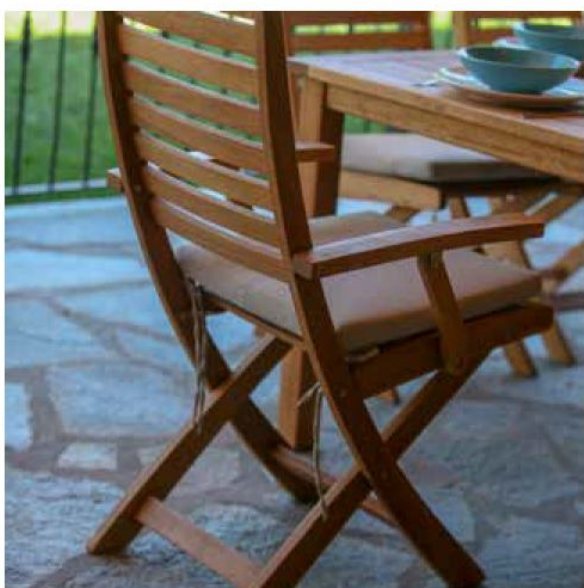

180

NANCHINO

Realizzato in legno di Eucalipto Sud Africano (FSC)
Cuscino in tessuto colore ecrù

7403470000

Sedia legno Nanchino naturale pieghevole
cm 41,5x61 - h 45/94,5

8 054248 638817

7403480000

Poltrona Nanchino naturale pieghevole
cm 41,5x61 - h 45/94,5