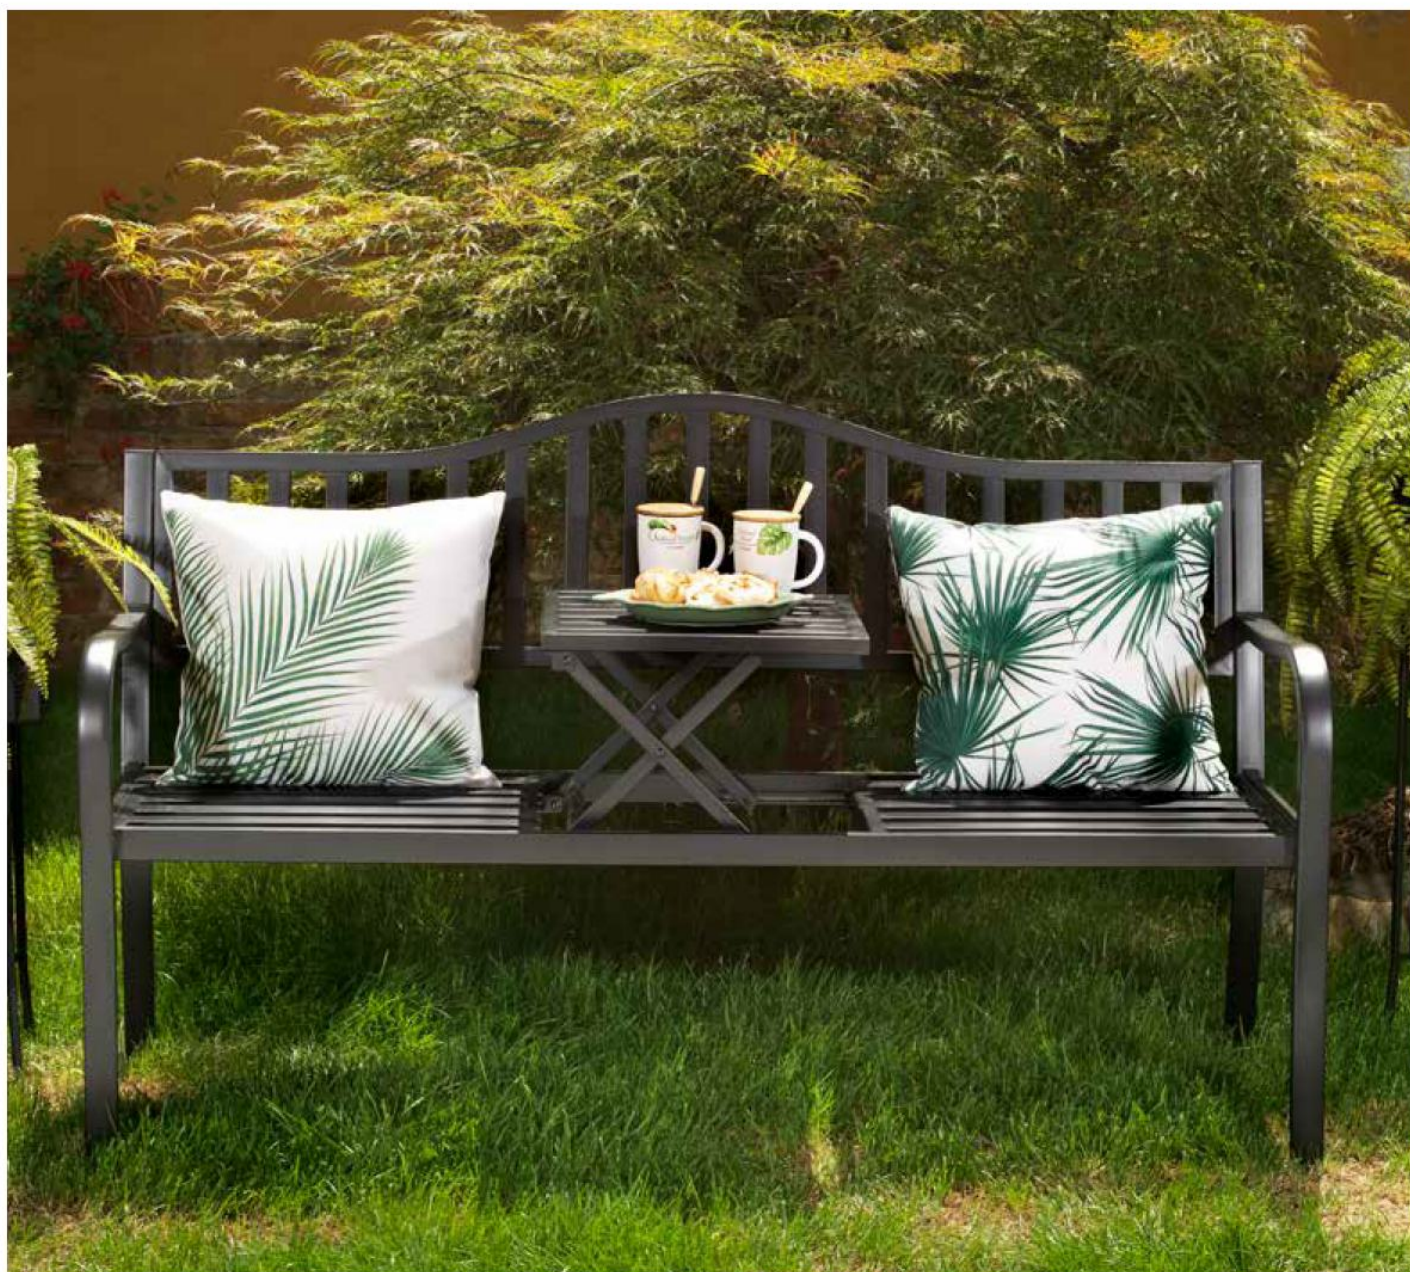

ROVIGO

Panca pieghevole
cm 94x51 - h 86

6454810000

Panca ferro Rovigo antracite

6457000000

Panca ferro Rovigo bianco
cm 94x51 - h 86

94

PESARO