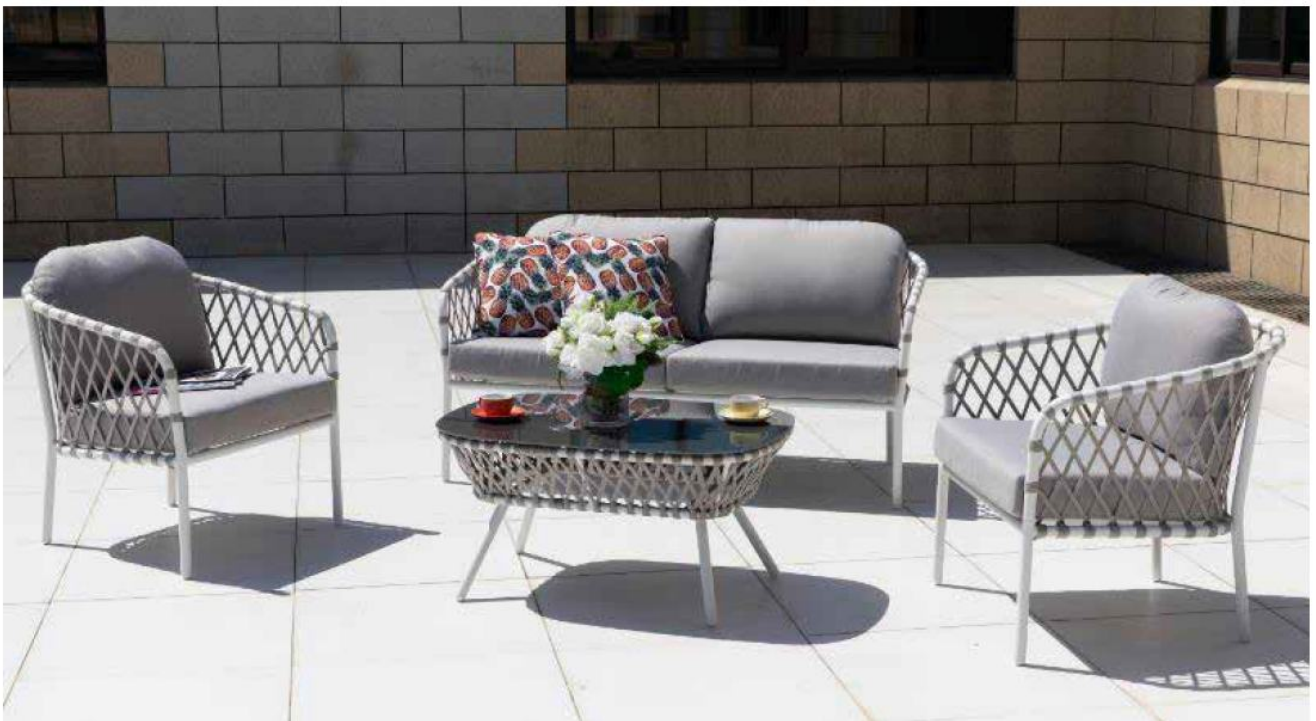

Struttura in alluminio a prova di ruggine
Cuscini idrorepellenti 10 cm spessore

128

SPARKS

6457810000

Salotto Sparks in alluminio
composto da quattro pezzi
Divano due posti cm 74x151 - h 74
Poltrona cm 74x70 - h 74
Tavolino cm 90x60 - h 45