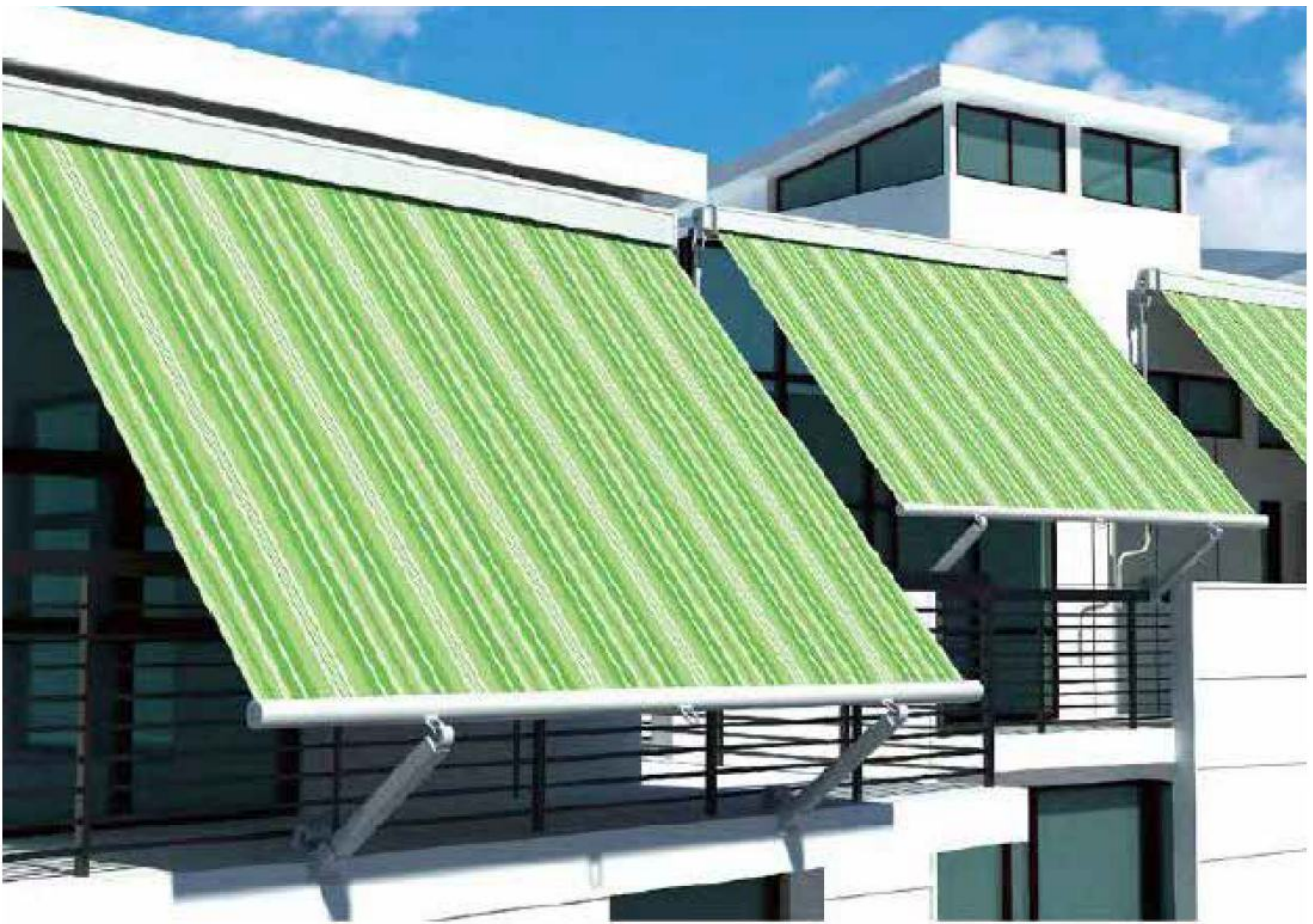

7406620000

Gazebo pergola Tennessee nero
 cm 300x300 - h 2,50

7406630000

Gazebo pergola Tennessee nero
 cm 300x400 - h 2,50

7403820000

Gazebo pergola Tennessee bianco
 cm 300x300 - h 2,50

7403830000

Gazebo pergola Tennessee bianco
 cm 300x400 - h 2,50